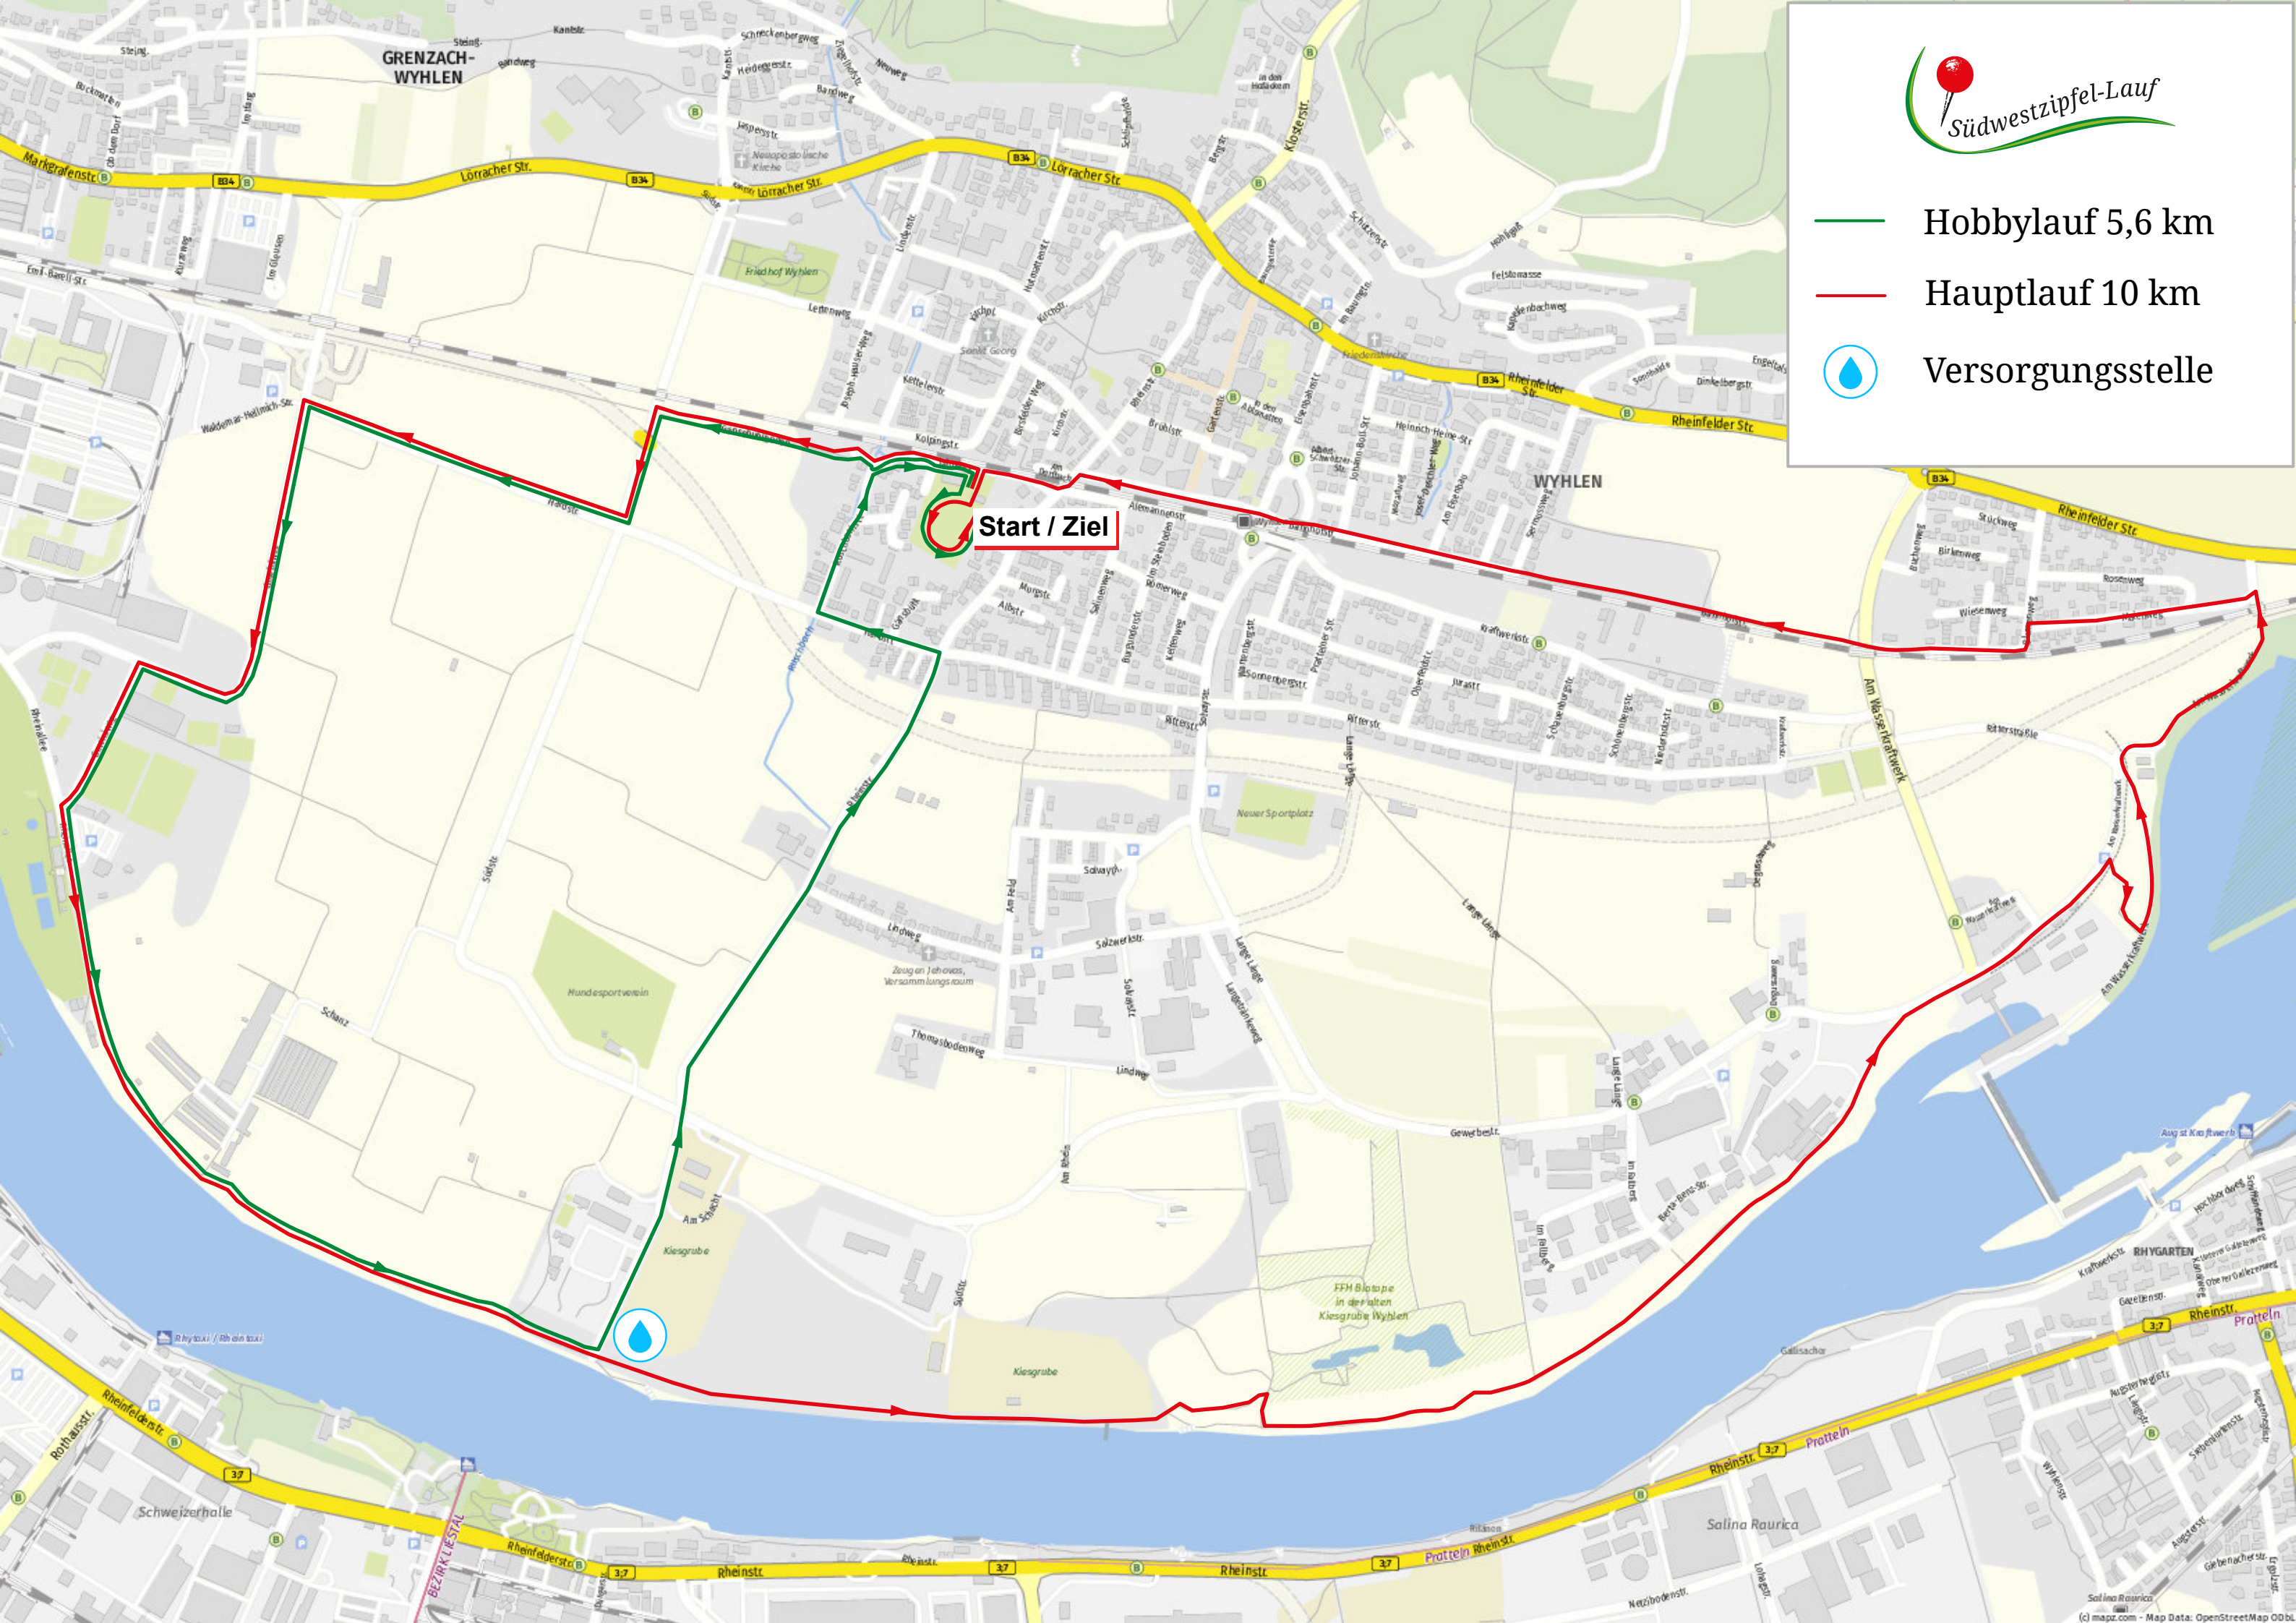

-  Hobbylauf 5,6 km
-  Hauptlauf 10 km
-  Versorgungsstelle

Start / Ziel